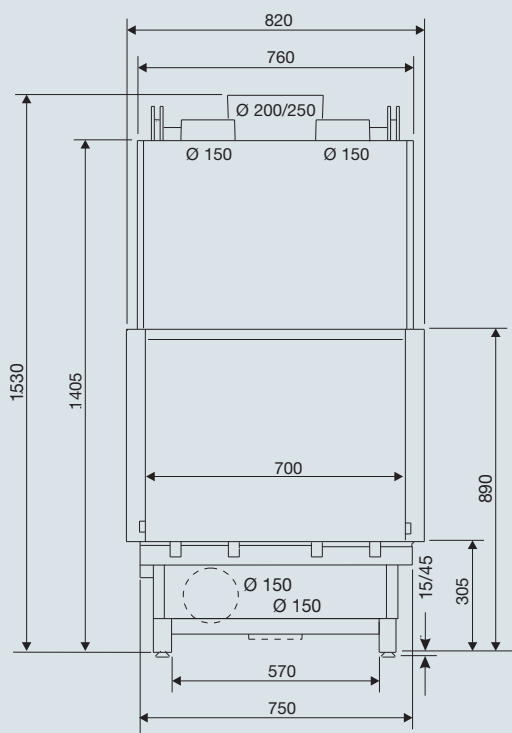

ABSOLU 800 TRIVISION

Podrobné informácie o produkte:

- trojstranné ohýbane sklo v jednom kuse
- otváranie dohora
- 180° pohľad na oheň, nerušený žiadnym rámom
- záruka 5 rokov
- rozmery 82x153x61 cm
- max. veľkosť polien 50 cm
- hmotnosť 220 kg

Vlastnosti:

- výkon 12 kW
- rozsah výkonu 4-12 kW
- účinnosť 75%
- emisie CO (13% O₂) < 0,3 %
- vývod napojenia Ø 200/250 mm
- prívod vzduchu Ø 150 mm
- výpustné trysky na horúci vzduch 2x
- možnosť turbín
- sekundárne spaľovanie

Yes

Option

250 mm