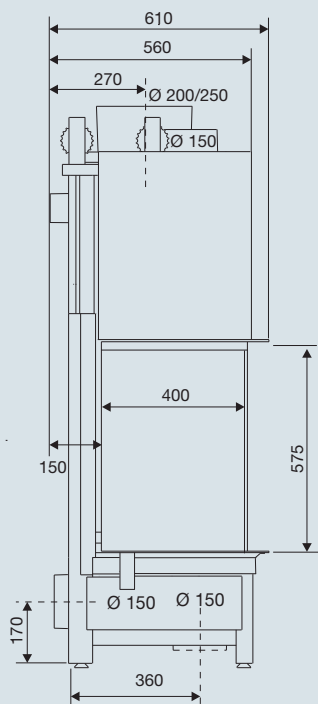

ABSOLU 800 TRIVISION

Podrobné informácie o produkte:

- trojstranné ohýbane sklo v jednom kuse
- otváranie dohora
- 180° pohľad na oheň, nerušený žiadnym rámom
- záruka 5 rokov
- rozmery 82x153x61 cm
- max. veľkosť polien 50 cm
- hmotnosť 220 kg

Vlastnosti:

- výkon 12 kW
- rozsah výkonu 4-12 kW
- účinnosť 75%
- emisie CO (13% O₂) < 0,3 %
- vývod napojenia Ø 200/250 mm
- prívod vzduchu Ø 150 mm
- výpustné trysky na horúci vzduch 2x
- možnosť turbín
- sekundárne spaľovanie

Yes

Option

250 mm