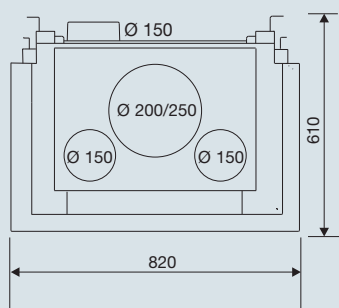

ABSOLU 800 TRIVISION

Podrobné informácie o produkte:

- trojstranné ohýbane sklo v jednom kuse
- otváranie dohora
- 180° pohľad na oheň, nerušený žiadnym rámom
- záruka 5 rokov
- rozmery 82x153x61 cm
- max. veľkosť polien 50 cm
- hmotnosť 220 kg

Vlastnosti:

- výkon 12 kW
- rozsah výkonu 4-12 kW
- účinnosť 75%
- emisie CO (13% O₂) < 0,3 %
- vývod napojenia Ø 200/250 mm
- prívod vzduchu Ø 150 mm
- výpustné trysky na horúci vzduch 2x
- možnosť turbín
- sekundárne spaľovanie

Yes

Option

250 mm