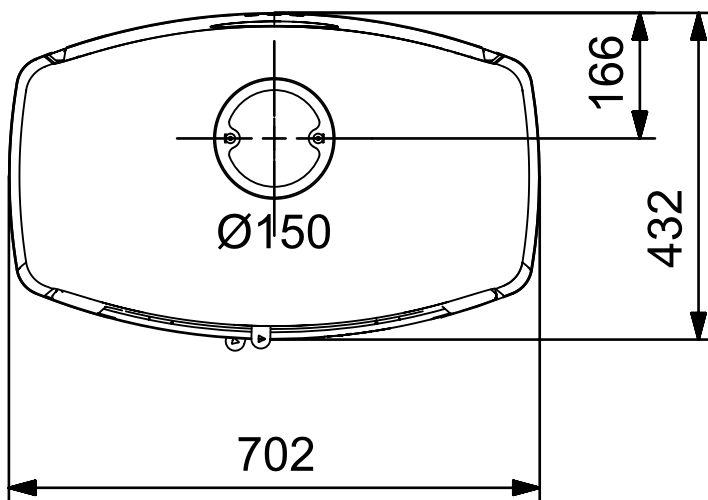

PAUL

70,2 x 73,2 x 43,2

SUPRO.