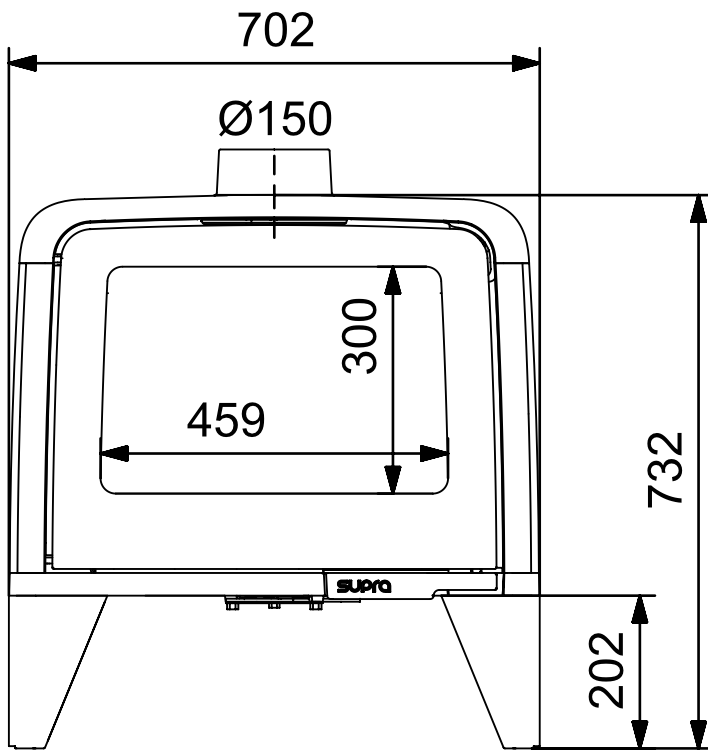

PAUL

70,2 x 73,2 x 43,2

SUPRO.