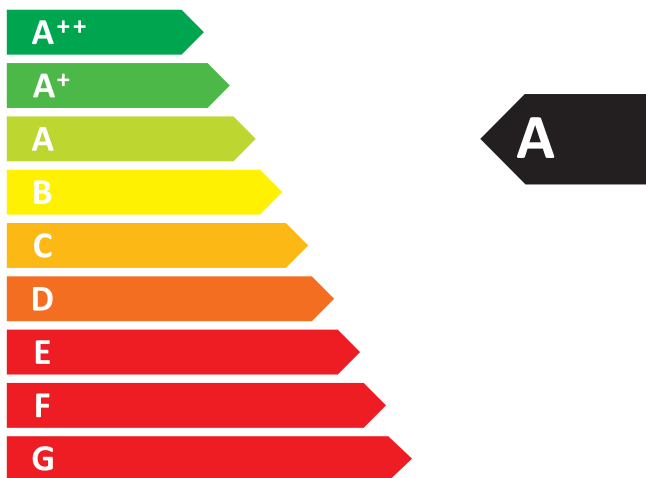

ENERG

енергия · ενεργεια

SUPRA

PAUL SUR PIED

10,0
kW

ENERGIA · ЕНЕРГИЯ · ΕΝΕΡΓΕΙΑ · ENERGIJA · ENERGY · ENERGIE · ENERGI

2015/1186