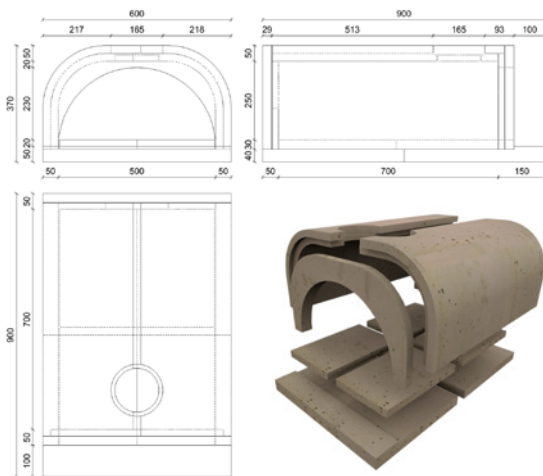

## VOLITEĽNÉ PRÍSLUŠENSTVO

- dvierka „easy“
- dvierka „rustica“
- komínové napojenie s klapkou
- lopata na vkladanie pizze a chleba
- lopatka na popol z pece
- hrablo do pece ploché
- kartáč do pece prírodný
- keramická rohož
- kachliarska sieťka
- hliníková fólia
- lepidlo kammal 10, 60
- omietka kammal mod j