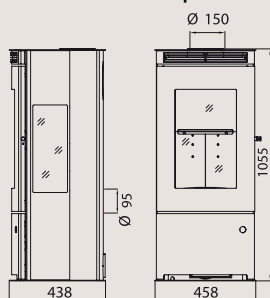

Cendrier amovible

Grille en fonte amovible

Système vitre propre

Sortie de fumée par le haut ou par l'arrière

Puissance nominale / plage de puissance (kW)

9,1 / 6 à 10

Taille de bûches standard (cm)

33 horizontal

Taille de bûches maxi (cm)

50 vertical

Rendement (%)

80

Double combustion

Oui

CO (%) / particules fines (mg/Nm³)

0,05 / 23

Flamme Verte

7 étoiles

Intérieur

Vermiculite et grille foyère en fonte amovible

Habillage

Acier peint haute température.

Raccordement des fumées

Arrière ou dessus

Diamètre de buse des fumées (mm)

150

Buse de fumées

Mâle

Raccordement à l'air extérieur

De série

Diamètre de raccordement à l'air extérieur (cm)

9,5

Distance d'installation* arrière / latérale (cm)

15 / 70

CODE EAN / CODE PRODUIT

376 007 **541151 0** / FR9010580B

Classe énergétique

A+

Dimensions (cm) L x H x P

45,8 x 105,8 x 43,8

* Distance entre le poêle et les matériaux combustibles

POÊLE EN ACIER HORIZONTAL. DE 50 À 150 M²