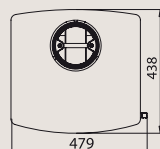

Cendrier amovible

Grille en fonte amovible

Système vitre propre

Sortie de fumée par le haut ou par l'arrière

Puissance nominale / plage de puissance (kW)

9,1 / 6 à 10

Taille de bûches standard (cm)

33 horizontal

Taille de bûches maxi (cm)

50 vertical

Rendement (%)

80

Double combustion

Oui

CO (%) / particules fines (mg/Nm³)

0,05 / 23

Flamme Verte

7 étoiles

Intérieur

Vermiculite et grille foyère en fonte amovible

Habillage

Acier peint haute température.

Raccordement des fumées

Arrière ou dessus

Diamètre de buse des fumées (mm)

150

Buse de fumées

Mâle

Raccordement à l'air extérieur

De série

Diamètre de raccordement à l'air extérieur (cm)

9,5

Distance d'installation* arrière / latérale (cm)

15 / 70

CODE EAN / CODE PRODUIT

376 007 **541151 0** / FR9010580B

Classe énergétique

A+

Dimensions (cm) L x H x P

45,8 x 105,8 x 43,8

* Distance entre le poêle et les matériaux combustibles

POÊLE EN ACIER HORIZONTAL. DE 50 À 150 M²