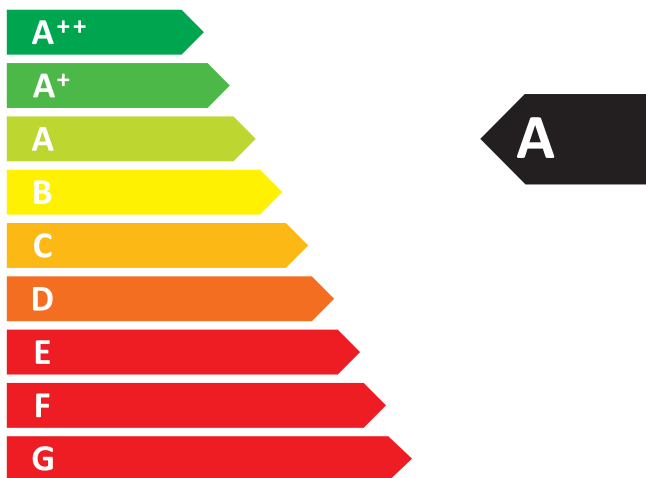

# ENERG

енергия · ενεργεια

**SUPRA**

**ODELYA BUCHER**

**8,7**  
kW

ENERGIA · ЕНЕРГИЯ · ΕΝΕΡΓΕΙΑ · ENERGIJA · ENERGY · ENERGIE · ENERGI

2015/1186