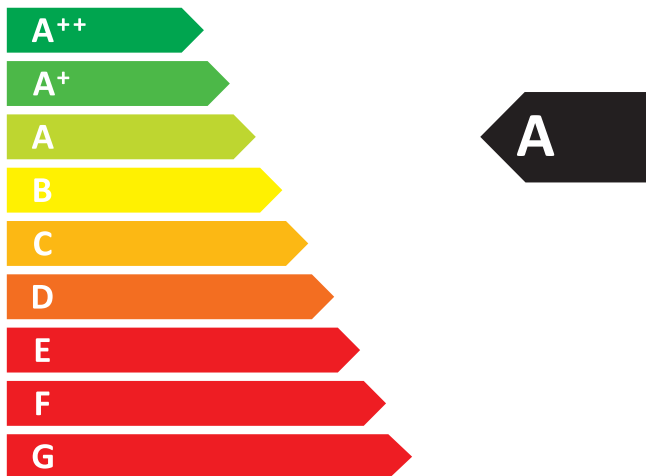

ENERG
енергия · ενεργεια

SUPRA

GABY

7,3
kW

ENERGIA · ЕНЕРГИЯ · ΕΝΕΡΓΕΙΑ · ENERGIJA · ENERGY · ENERGIE · ENERGI

2015/1186