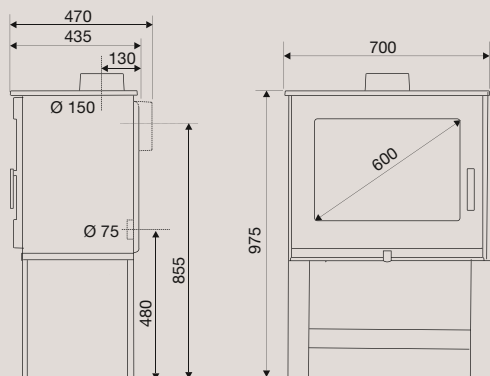

**Grande vision de la flamme**  
Diagonale 60 cm (24 pouces)

**Format XXL**  
Taille des bûches jusqu'à 62 cm

**Bûcher intégré**  
un stock malin, pour garder du bois à portée de mains.

**Raccordable à l'air extérieur**

**Système vitre propre**

**Cendrier à extraction facile**

**Déflecteurs démontables**

Puissance nominale / plage de puissance (kW)	9 / 6 à 16
Taille de bûches standard (cm)	50
Taille de bûches maxi (cm)	62
Rendement (%)	77
Double combustion	Oui
CO (%) / particules fines (mg/Nm <sup>3</sup> )	0,08 / 40
Flamme Verte	7 étoiles
Intérieur	Doublage fonte à l'arrière. Grille fonte amovible et vermiculite sur les côtés.
Habillage	Fonte
Raccordement des fumées	Arrière ou dessus
Diamètre de buse des fumées (mm)	150
Buse de fumées	Mâle
Raccordement à l'air extérieur	De série
Diamètre de raccordement à l'air extérieur (cm)	7,5
Distance d'installation* arrière / latérale (cm)	50 / 70
<b>ODE EAN / CODE SAP</b>	<b>376 007 541 136 7 / FR9010430B</b>
Classe énergétique	A
Dimensions (cm) L x H x P	70 x 97,5 x 43,5