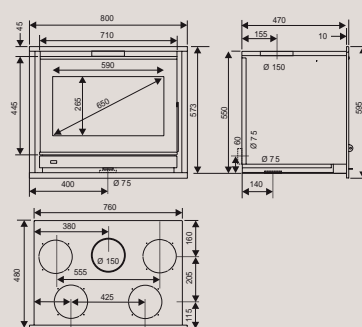

Système vitre propre

Entièrement étanche avec entrée d'air raccordable

NÉO 67

NÉO 76

NÉO 76 16/9ème

NÉO 67-FOYERS-INSERTS ÉTANCHES. DE 65 À 160M²