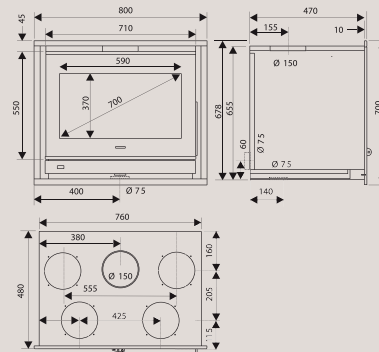

3 tailles disponibles
pour s'intégrer au mieux à votre installation

Carénage protecteur (de série)
qui canalise intégralement l'air chaud en façade pour les insertions, ou sur le dessus pour les foyers

Système vitre propre

Entièrement étanche avec entrée d'air raccordable

NÉO 67

NÉO 76

NÉO 76 16/9ème

NÉO 67-FOYERS-INSERTS ÉTANCHES. DE 65 À 160M²