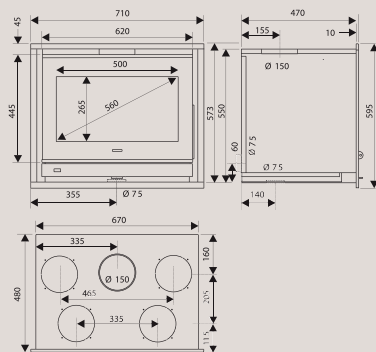

3 tailles disponibles
pour s'intégrer au mieux à votre installation

Carénage protecteur (de série)
qui canalise intégralement l'air chaud en façade pour les insertions, ou sur le dessus pour les foyers

Système vitre propre

Entièrement étanche avec entrée d'air raccordable

NÉO 67

NÉO 76

NÉO 76 16/9ème

NÉO 67-FOYERS-INSERTS ÉTANCHES. DE 65 À 160M²