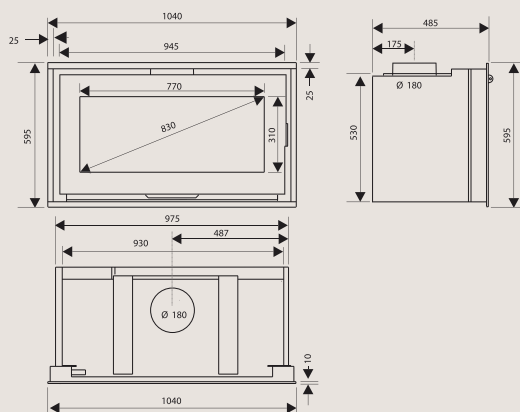

NÉO 100 E

UNE VISION DU FEU EN XXL.

NOUVEAUTÉ

VISION HORIZONTALE

CENDRIER ACCESSIBLE EN FONCTIONNEMENT

DÉFLECTEURS DÉMONTABLES

Format panoramique:
diagonale 83 cm (33 pouces)

Cadre de série
pour une finition parfaite de l'installation

Entièrement étanche
avec entrée d'air raccordable

Compartment cendrier surbaissé
pour une vision des flammes amplifiée

Système vitre propre

Puissance nominale / plage de puissance (kW)	10 / 7 à 14
Taille de bûches standard / maxi (cm)	50 / 80
Rendement (%)	80
Double combustion	Oui
CO (%) / particules fines (mg/Nm ³)	0,09 / 38,5
Flamme verte	7 étoiles
Intérieur	Acier et vermiculite. Grilles en fonte
Diamètre de buse des fumées (mm)	180
Buse de fumées	Mâle
Diamètre de raccordement à l'air extérieur (cm)	7,5
Turbine incluse	Non
CODE EAN / CODE PRODUIT	376 007 541 164 0 / FR9010720B
Classe énergétique	A+
Dimensions (LxHxP)	104 x 59,5 x 48,5

FOYERS-INSERTS ÉTANCHES. DE 80 À 200 M²