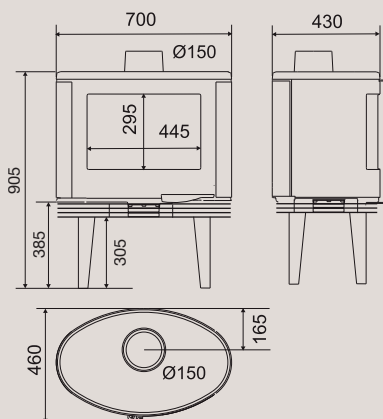

KYO

STYLE SCANDINAVE UNIQUE

NOUVEAUTÉ

POÈLE FONTE | VISION HORIZONTALE | PROTECTION ARRIÈRE | SORTIE SUR LE DESSUS | CENDRIER ACCESSIBLE EN FONCTIONNEMENT | DÉFLECTEURS DÉMONTABLES

Vision galbée
diagonale 53 cm (21 pouces)

Doublage fonte
pour plus de résistance

Grand format
bûches jusqu'à 58 cm

Système vitre propre

Cendrier à extraction facile

Défecteurs démontables

Puissance nominale / plage de puissance (kW)	10 / 6 à 14
Taille de bûches standard (cm)	50
Taille de bûches maxi (cm)	58
Rendement (%)	78
Double combustion	Oui
CO (%) / particules fines (mg/Nm3)	0,10 / 18
Flamme Verte	7 étoiles
Intérieur	Doublage fonte a l'arrière (3 pièces). Grille foyère en fonte amovible (2 pièces).
Habillage	Fonte
Raccordement des fumées	Dessus
Diamètre de buse des fumées (mm)	150
Buse de fumées	Mâle
Distance d'installation* arrière / latérale (cm)	30 / 45
CODE EAN / CODE PRODUIT	376 007 541 147 3 / FR9010540B
Classe énergétique	A +
Dimensions (cm) L x H x P	70 x 90,5 x 43

* Distance entre le poêle et les matériaux combustibles

POÈLES EN FONTE HORIZONTALES. DE 75 À 180 M²