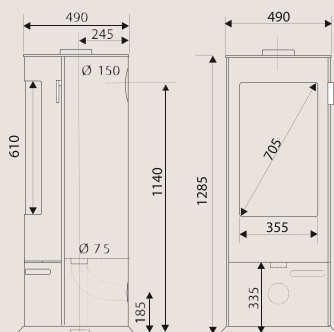

Grande vision de la flamme
diagonale 71 cm (28 pouces)

Poignée haute conçue pour être saisie sans se baisser

Système vitre propre

Cendrier à extraction facile

Déflecteurs démontables

Puissance nominale / plage de puissance (kW)	6 / 3 à 10
Taille de bûches standard (cm)	33 horizontal / 33 vertical
Taille de bûches maxi (cm)	33 horizontal / 50 vertical
Rendement (%)	80
Double combustion	Oui
CO (%) / particules fines (mg/Nm ³)	01 / 38
Flamme Verte	7 étoiles
Intérieur	Parement en Mineral Compact, grille en fonte amovible
Habillage	Acier peint haute température. Sole en fonte
Raccordement des fumées	Arrière ou dessus
Diamètre de buse des fumées (mm)	150
Buse de fumées	Mâle
Raccordement à l'air extérieur	De série
Diamètre de raccordement à l'air extérieur (cm)	7,5
Distance d'installation* arrière / latérale (cm)	10 / 30
CODE EAN / CODE PRODUIT	311 983 112 107 9 / FR9002710B
Classe énergétique	A+
Dimensions (cm) L x H x P	49 x 128,5

POÊLES EN ACIER VERTICAUX. DE 50 À 120 M²

* Distance entre le poêle et les matériaux combustibles