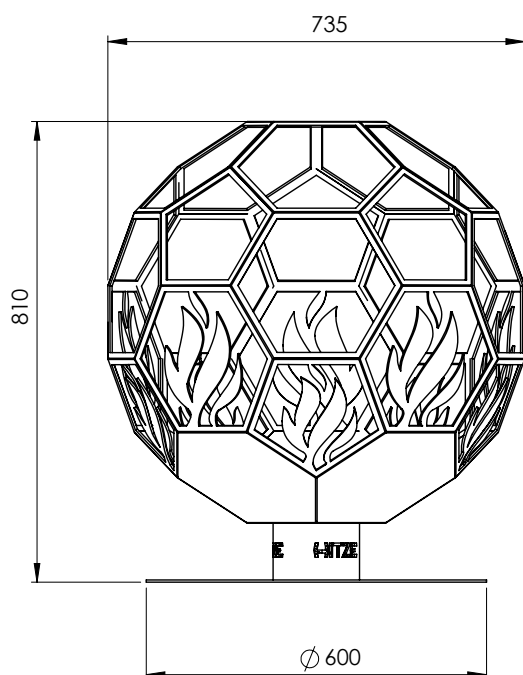

CIEPŁO Z NATURY

PODSTAWOWE INFORMACJE O PRODUKCIE

- Funkcja użytkowa i dekoracyjna.
- Zdemontowana górna część.
- Palenisko wykonane ze stali kottowej o grubości 4 mm.
- Ruszt wykonany ze stali nierdzewnej (dostępny osobno).

PALENISKO OGRODOWE HOGAR01

Rodzaj	palenisko ogrodowe
Materiał obudowy	stal kottowa 4 mm (P265GH)
Materiał rusztu	stal nierdzewna
Waga	ok. 32 kg
Wymiary	810 x 735 mm
Paliwo	drewno, węgiel drzewny lub brykiet z węgla drzewnego
Max. masa jednorazowego załadunku paliwa	3- 3,5 kg

PRODUCT INFORMATION

- Decorative and usable function.
- Removable top part.
- Hearth made of 4mm thick boiler steel.
- Grate made of stainless steel (available separately).

GARDEN FIREPLACE HOGAR01

Type	garden fireplace
Body material	boiler steel 4 mm (P265GH)
Grate material	stainless steel
Weight	ca. 32 kg
Dimensions	810 x 735 mm
Fuel	wood, charcoal, charcoal briquettes
Max. weight of single fuel load	3- 3,5 kg