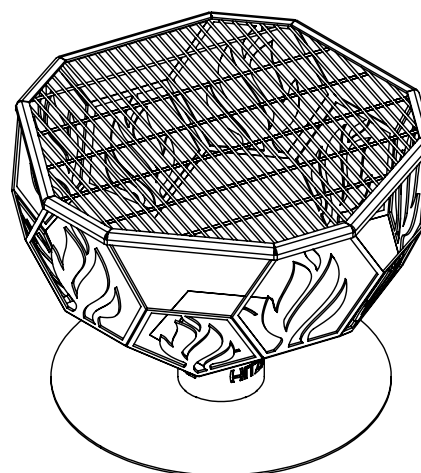

CIEPŁO Z NATURY

PODSTAWOWE INFORMACJE O PRODUKCIE

- Funkcja użytkowa i dekoracyjna.
- Zdemontowana górna część.
- Palenisko wykonane ze stali kottowej o grubości 4 mm.
- Ruszt wykonany ze stali nierdzewnej (dostępny osobno).

PALENISKO OGRODOWE HOGAR01

Rodzaj	palenisko ogrodowe
Materiał obudowy	stal kottowa 4 mm (P265GH)
Materiał rusztu	stal nierdzewna
Waga	ok. 32 kg
Wymiary	810 x 735 mm
Paliwo	drewno, węgiel drzewny lub brykiet z węgla drzewnego
Max. masa jednorazowego załadunku paliwa	3- 3,5 kg

PRODUCT INFORMATION

- Decorative and usable function.
- Removable top part.
- Hearth made of 4mm thick boiler steel.
- Grate made of stainless steel (available separately).

GARDEN FIREPLACE HOGAR01

Type	garden fireplace
Body material	boiler steel 4 mm (P265GH)
Grate material	stainless steel
Weight	ca. 32 kg
Dimensions	810 x 735 mm
Fuel	wood, charcoal, charcoal briquettes
Max. weight of single fuel load	3- 3,5 kg